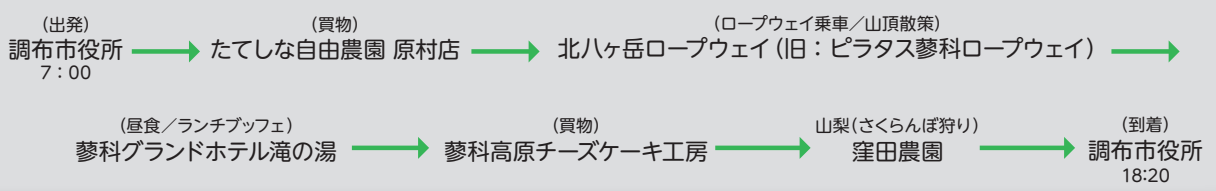

行程 Process

旅行取扱:さくらツーリスト

ツアー・イベント申込方法

活用ガイドブック綴じ込みの「事業参加申込書」に必要事項をご記入の上、FAXまたは郵送にてお申込み下さい。ホームページからもお申込み出来ます。

- ① イベント名 例:山梨さくらんぼ食べ放題と北八ヶ岳ロープウェイ空中散歩
- ② 事業所名・電話番号(携帯番号必須)
- ③ 会員番号・氏名・生年月日
- ④ 参加人数及び参加者名簿

○参加者のヨミガナ・生年月日・年齢・性別を必ず明記の事。

※結果発表:締切後順次返信ハガキ等でお知らせします

チケット申込方法

往復ハガキにて締切日迄に必着でお申込み下さい。締切日に投函されても間に合いません。

※TEL・FAXの申込みは受け付けません。

- ① チケット名
- ② 事業所名
- ③ 氏名
- ④ 会員番号
- ⑤ 希望枚数

- 応募者多数の場合抽選になります。
- 締切日以降のキャンセルはできません。
- 返信ハガキには必ずご自分のあて先をご記入下さい。
- 切手は63円です。不足の場合は無効となります。