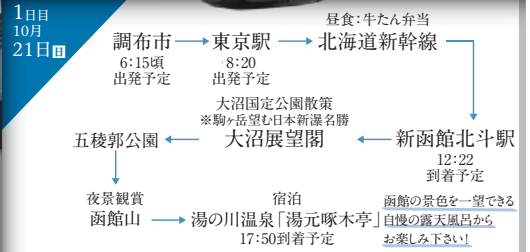

- ① イベント名 例:高級バスで行くぶどう食べ放題ツアー
- ② 事業所名・電話番号(携帯番号必須)
- ③ 会員番号・氏名・生年月日
- ④ 参加人数及び参加者名簿

○参加者のヨミガナ・生年月日・年齢・性別を必ず明記の事。

▲会員番号は必ず記入のこ! 家族会員の登録が無い場合は同伴者料金となりますので、ご了承下さい!

チケット申込方法

往復ハガキにて締切日迄に必着でお申し込み下さい。
※TEL・FAXの申込みは受け付けません。

- ① チケット名
- ② 事業所名
- ③ 会員番号・氏名
- ④ 希望枚数

- 応募者多数の場合抽選になります。
- 締切日以降のキャンセルはできません。
- 返信ハガキには必ずご自分のあて先をご記入下さい。
- 切手代不足の場合は無効となります。

切手は
62円です!!
ご注意ください。

北海道新幹線はやぶさで行く 北海道三都物語。

2泊3日北海道の旅

人気の函館・札幌・小樽を巡る！
湯の川と登別の温泉三昧！

北海道新幹線	函館山	有珠山	洞爺湖	登別地獄谷	にしん小樽貴賓館
平成28年3月に開通。53.86kmの海底トンネル。	日本三大夜景の一つ。何度見ても感動します。	山頂からは洞爺湖や昭和新山のパノラマが楽しめます。	太古の昔、巨大噴火によりできたカルデラ湖。	地の底からもうとうと立ち上がる熱湯や水蒸気。	現在の価格で総工費30億円と言われる豪邸。

◆ 実施日 10月21日(日)～23日(火) 2泊3日