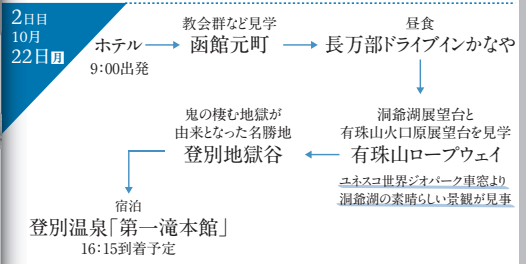

- ① イベント名 例:高級バスで行くぶどう食べ放題ツアー
- ② 事業所名・電話番号(携帯番号必須)
- ③ 会員番号・氏名・生年月日
- ④ 参加人数及び参加者名簿

○参加者のヨミガナ・生年月日・年齢・性別を必ず明記の事。

▲会員番号は必ず記入のこ! 家族会員の登録が無い場合は同伴者料金となりますので、ご了承下さい!

チケット申込方法

往復ハガキにて締切日迄に必着でお申し込み下さい。
※TEL・FAXの申込みは受け付けません。

- ① チケット名
- ② 事業所名
- ③ 会員番号・氏名
- ④ 希望枚数

- 応募者多数の場合抽選になります。
- 締切日以降のキャンセルはできません。
- 返信ハガキには必ずご自分のあて先をご記入下さい。
- 切手代不足の場合は無効となります。

切手は
62円です!!
ご注意ください。

北海道新幹線はやぶさで行く 北海道三都物語。

2泊3日北海道の旅

人気の函館・札幌・小樽を巡る！
湯の川と登別の温泉三昧！

北海道新幹線	函館山	有珠山	洞爺湖	登別地獄谷	にしん小樽貴賓館
平成28年3月に開通。53.86kmの海底トンネル。	日本三大夜景の一つ。何度見ても感動します。	山頂からは洞爺湖や昭和新山のパノラマが楽しめます。	太古の昔、巨大噴火によりできたカルデラ湖。	地の底からもうとうと立ち上がる熱湯や水蒸気。	現在の価格で総工費30億円と言われる豪邸。

◆ 実施日 10月21日(日)～23日(火) 2泊3日