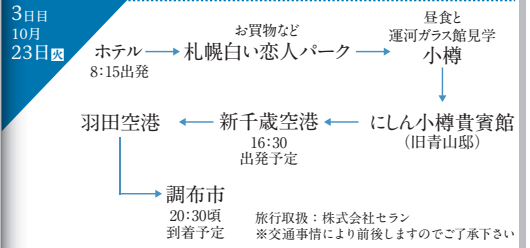

- ① イベント名 例:高級バスで行くぶどう食べ放題ツアー
- ② 事業所名・電話番号(携帯番号必須)
- ③ 会員番号・氏名・生年月日
- ④ 参加人数及び参加者名簿

○参加者のヨミガナ・生年月日・年齢・性別を必ず明記の事。

▲会員番号は必ず記入のこ! 家族会員の登録が無い場合は同伴者料金となりますので、ご了承下さい!

チケット申込方法

往復ハガキにて締切日迄に必着でお申し込み下さい。
※TEL・FAXの申込みは受け付けません。

- ① チケット名
- ② 事業所名
- ③ 会員番号・氏名
- ④ 希望枚数

- 応募者多数の場合抽選になります。
- 締切日以降のキャンセルはできません。
- 返信ハガキには必ずご自分のあて先をご記入下さい。
- 切手代不足の場合は無効となります。

切手は
62円です!!
ご注意ください。

北海道新幹線はやぶさで行く 北海道三都物語。

2泊3日北海道の旅

人気の函館・札幌・小樽を巡る！
湯の川と登別の温泉三昧！

北海道新幹線	函館山	有珠山	洞爺湖	登別地獄谷	にしん小樽貴賓館
平成28年3月に開通。53.86kmの海底トンネル。	日本三大夜景の一つ。何度見ても感動します。	山頂からは洞爺湖や昭和新山のパノラマが楽しめます。	太古の昔、巨大噴火によりできたカルデラ湖。	地の底からもうとうと立ち上がる熱湯や水蒸気。	現在の価格で総工費30億円と言われる豪邸。

◆ 実施日 10月21日(日)～23日(火) 2泊3日